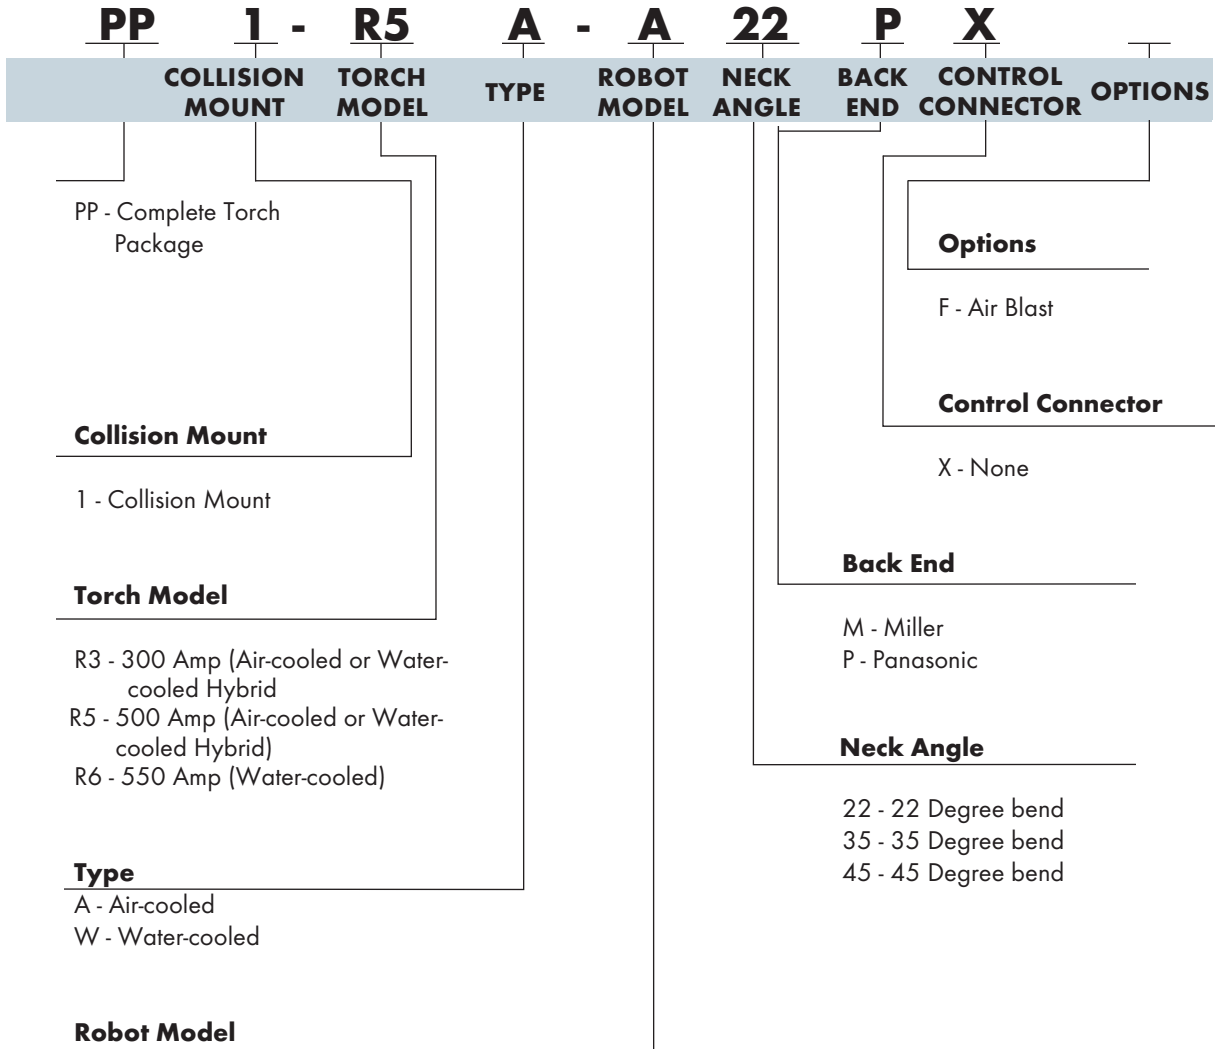

ROBO TORCHES

for PANASONIC TB 1400/1800

ABIROB 300/500/550

Ordering Instructions for Complete ROBO Torches

Binzel S.A DE C.V.
Municipio Pabellon de Arteaga 102
Valle De Aguascalientes, 20358
San Francisco de los Romo, Ags. Mexico
Phone: +52(499) 973.0133
Fax: +52(499) 973.1388
E-Mail: info@binzel.com.mx

ABICOR BINZEL USA, Inc.
650 Medimmune Court, Suite 110
Frederick, MD 21703
Phone: 800.542.4867
Fax: 301.846.4497
E-Mail: customerservice@abicorusa.com

www.binzel-abicor.com